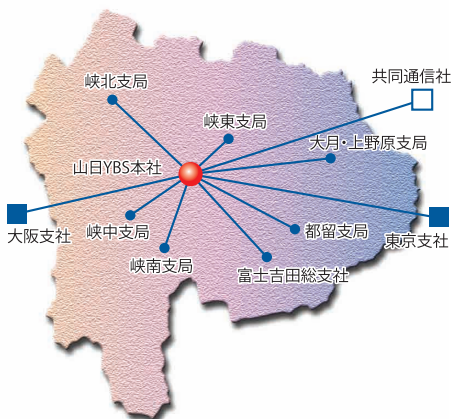

中でも特筆できるのは県庁所在地における普及率の高さです。都道府県庁所在地での比較(日本ABC協会調べ、2020年7～12月平均)で山梨日日新聞は甲府市で61.39%と高普及率を誇っています。山梨の政治、経済、文化の中核機能が集中している県都での影響力はまさに絶大です。

読者の高い評価は、販売部数と普及率が端的に示しています。山梨県内で販売されている新聞の中で、山梨日日新聞は県民の皆様の主読紙として親しまれ、揺るぎない地位を占めています。

県都・甲府市の普及率は
全国でも有数です

(社) 日本ABC協会の新聞発行社レポート半期(2020/7～12月平均)による。

山梨日日新聞社
The Yamanashi Nichinichi Shimbun

読まれています。

山梨日日新聞社取材網

多彩なニュース 親しまれる紙面

山梨日日新聞は、県内を中心に張り巡らせた取材網（本社ほか9支社・支局）を通じ、政治・経済の動き、事件・事故の発生、各地の住民の身近な出来事、スポーツの話題など県内のあらゆる分野の情報を掲載し、取材力を生かして夜遅いニュースも伝えています。常に、暮らしに役立つ、読者の視点に立った紙面づくりに取り組んでいます。山梨放送とも協力体制を構築、きめ細かい取材網を駆使し、新聞紙面のほか、電子版さんちEye、有料携帯サイトなどで、モバイル端末やパソコンへ多面的にニュースを発信。速報体制の充実強化に努めています。