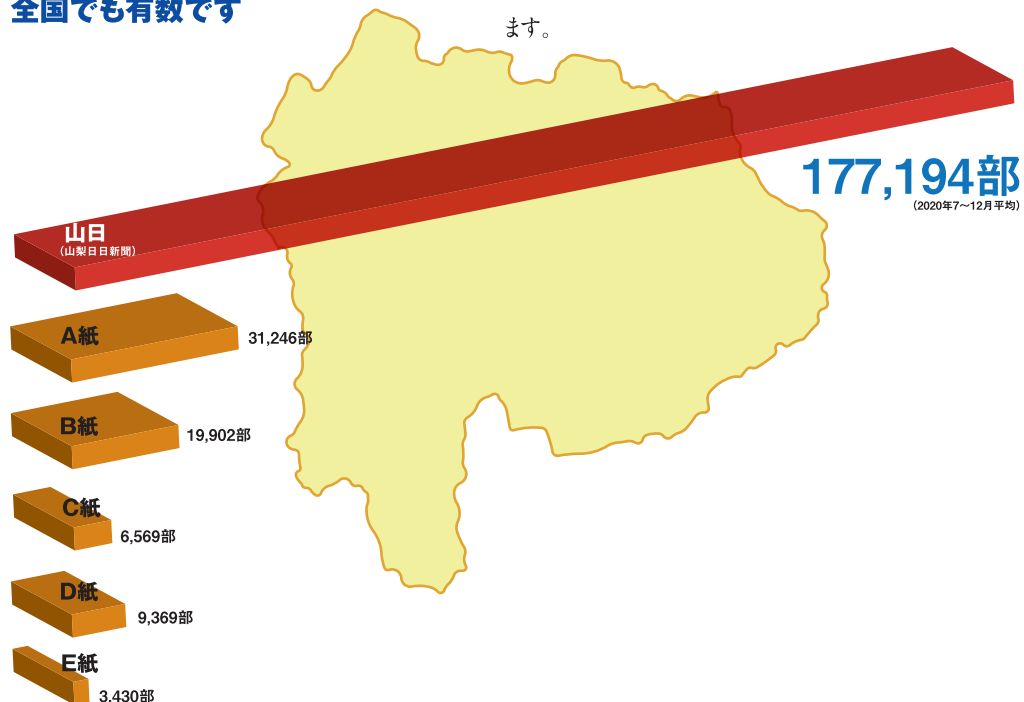

山梨日日新聞社

The Yamanashi Nichinichi Shimbun

YBS山梨放送

Yamanashi Broadcasting System

2021 媒体資料

Sannichi-YBS
Media Information
2021

山梨日日新聞社
The Yamanashi Nichinichi Shimbun

読まれています。

山梨日日新聞

読者とともに未来を開く

山梨日日新聞は 県内で圧倒的に読まれています

山梨日日新聞は明治5年(1872年)に創刊し、現存する地方紙では全国で最も長い歴史を持ち、令和4年(2022年)に創刊150年を迎えます。時代を超えて読者とともに歩み、明治～平成、そして令和の時代に向け、なお県民の皆様の信頼と支持を得ています。

山梨日日新聞は読者の強力な支持に支えられ、山梨県内で圧倒的な媒体力を誇っています。発行部数177,194部(日本ABC協会調べ、2020年7～12月平均)で、県内でナンバーワンの購読者がいます。

中でも特筆できるのは県庁所在地における普及率の高さです。都道府県庁所在地での比較(日本ABC協会調べ、2020年7～12月平均)で山梨日日新聞は甲府市で61.39%と高普及率を誇っています。山梨の政治、経済、文化の中核機能が集中している県都での影響力はまさに絶大です。

読者の高い評価は、販売部数と普及率が端的に示しています。山梨県内で販売されている新聞の中で、山梨日日新聞は県民の皆様の主読紙として親しまれ、揺るぎない地位を占めています。

県都・甲府市の普及率は
全国でも有数です

(社) 日本ABC協会の新聞発行社レポート半期(2020/7～12月平均)による。

山梨日日新聞社
The Yamanashi Nichinichi Shimbun

読まれています。

山梨日日新聞社取材網

多彩なニュース 親しまれる紙面

山梨日日新聞は、県内を中心に張り巡らせた取材網（本社ほか9支社・支局）を通じ、政治・経済の動き、事件・事故の発生、各地の住民の身近な出来事、スポーツの話題など県内のあらゆる分野の情報を掲載し、取材力を生かして夜遅いニュースも伝えています。常に、暮らしに役立つ、読者の視点に立った紙面づくりに取り組んでいます。山梨放送とも協力体制を構築、きめ細かい取材網を駆使し、新聞紙面のほか、電子版さんちEye、有料携帯サイトなどで、モバイル端末やパソコンへ多面的にニュースを発信。速報体制の充実強化に努めています。