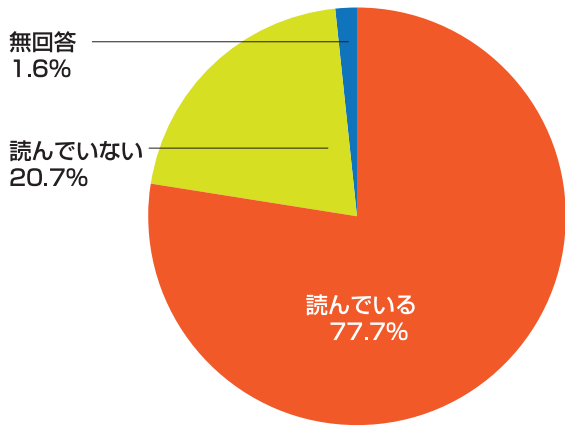

刷り上がった新聞はキャリアで発送部門に運ばれる。工程はすべてコンピューターで集中管理されている

韮崎市穂坂町にある新聞印刷センター。建物は地震災害に強い免震構造で、ヘリポートも備えている

2時間弱で20万部を印刷する最新型の高速輪転機。カラーページは最高24ページを印刷できる

編集製作総合情報システム（SAN-NET IV）

ニュースカー「山日メディア1」

新聞編集から印刷までを車内で行うことができる機能があり、小中学校を訪問して児童、生徒の新聞づくりを支援するなど、NIE活動の推進に一役買っています。また、県内各地のスポーツ大会やイベント会場に出掛け、躍動感あふれる試合の写真やイベントに参加した人たちの記念写真を入れた「特別号外」をその場で発行します。受け取った人たちからは「写真が大きくてきれい」「良い記念になると」と喜ばれています。

ニュースカー「山日メディア1」

山梨日日新聞社
The Yamanashi Nichinichi Shimbun

読まれています。

新聞広告を見ているか

新聞を読んでいるか

全国メディア接触・評価調査
(2015年(社)日本新聞協会)

多彩な広告企画 通年型や定番型、AR・VRも駆使

広告主のニーズに即応した多彩な広告を展開しています。読者の関心や興味、その時々の特ピックスを取り上げた別刷り特集、継続的にキャンペーンを展開するシリーズ広告、活字媒体の特性をフルに生かした記事体広告、AR(拡張表現)やVR(仮想現実)というテクノロジーを加えて視覚情報を多用した企画広告など、随一の媒体力をバックにした広告訴求力は抜群です。

トピックスに合わせた企画広告

別刷り特集

山梨日日新聞社
The Yamanashi Nichinichi Shimbun

Webで情報発信。

デジタル時代に対応し、多様に多彩に

山梨日日新聞は、本格的なデジタル時代に対応して政治、経済、社会、スポーツ、生活、エンタメ、イベント情報などの多彩なニュースコンテンツをスマートフォン、タブレット、パソコンなどの電子端末で購読できる環境を提供し、県民ニーズにこたえています。

山梨日日新聞社の電子版「さんいちEye」

電子版「さんいちEye」情報満載 いつでもどこでも山梨の“今”が分かる

山梨日日新聞の電子版「さんいちEye」は、速報ニュースや動画・独自の読み物記事に加え、朝刊紙面も読める会員制有料ニュースサイトです。1契約でスマートフォン、タブレット、パソコンと多種類の端末で利用できます。山梨を中心に国内外の最新ニュースをリアルタイムで配信。富士山やリニア、VF甲府、高校スポーツなど山梨に関係が深いテーマも満載です。過去1カ月分の朝刊紙面が読める紙面ビューアーや、過去1年分の紙面記事検索も備えています。