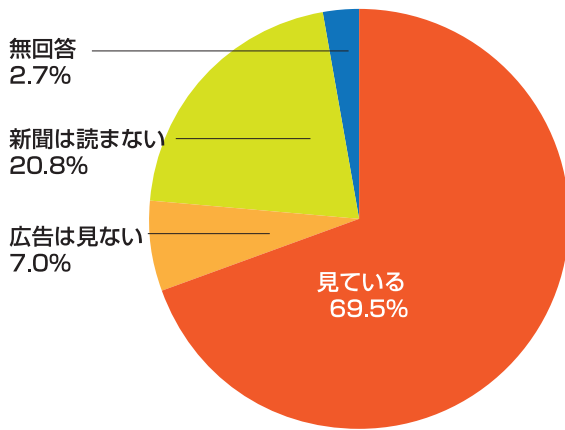

県都・甲府市の普及率は
全国でも有数です

(社) 日本ABC協会の新聞発行社レポート半期(2020/7～12月平均)による。

山梨日日新聞社
The Yamanashi Nichinichi Shimbun

読まれています。

山梨日日新聞社取材網

多彩なニュース 親しまれる紙面

山梨日日新聞は、県内を中心に張り巡らせた取材網（本社ほか9支社・支局）を通じ、政治・経済の動き、事件・事故の発生、各地の住民の身近な出来事、スポーツの話題など県内のあらゆる分野の情報を掲載し、取材力を生かして夜遅いニュースも伝えています。常に、暮らしに役立つ、読者の視点に立った紙面づくりに取り組んでいます。山梨放送とも協力体制を構築、きめ細かい取材網を駆使し、新聞紙面のほか、電子版さんちEye、有料携帯サイトなどで、モバイル端末やパソコンへ多面的にニュースを発信。速報体制の充実強化に努めています。

刷り上がった新聞はキャリアで発送部門に運ばれる。工程はすべてコンピューターで集中管理されている

韮崎市穂坂町にある新聞印刷センター。建物は地震災害に強い免震構造で、ヘリポートも備えている

2時間弱で20万部を印刷する最新型の高速輪転機。カラーページは最高24ページを印刷できる

編集製作総合情報システム（SAN-NET IV）

ニュースカー「山日メディア1」

新聞編集から印刷までを車内で行うことができる機能があり、小中学校を訪問して児童、生徒の新聞づくりを支援するなど、NIE活動の推進に一役買っています。また、県内各地のスポーツ大会やイベント会場に出掛け、躍動感あふれる試合の写真やイベントに参加した人たちの記念写真を入れた「特別号外」をその場で発行します。受け取った人たちからは「写真が大きくてきれい」「良い記念になると」と喜ばれています。

ニュースカー「山日メディア1」

山梨日日新聞社
The Yamanashi Nichinichi Shimbun

読まれています。

新聞広告を見ているか

新聞を読んでいるか

全国メディア接触・評価調査
(2015年(社)日本新聞協会)

多彩な広告企画 通年型や定番型、AR・VRも駆使

広告主のニーズに即応した多彩な広告を展開しています。読者の関心や興味、その時々の特ピックスを取り上げた別刷り特集、継続的にキャンペーンを展開するシリーズ広告、活字媒体の特性をフルに生かした記事体広告、AR(拡張表現)やVR(仮想現実)というテクノロジーを加えて視覚情報を多用した企画広告など、随一の媒体力をバックにした広告訴求力は抜群です。